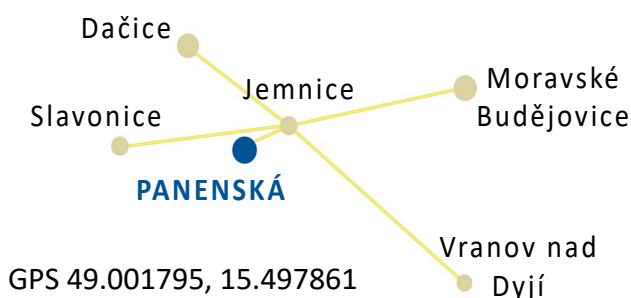

### KUDY K NÁM

Půjčovna koloběžek se nachází na začátku pohádkové stezky v obci Panenská, 7 km od Jemnice. Najdete ji v Infobudce na dětském hřišti.